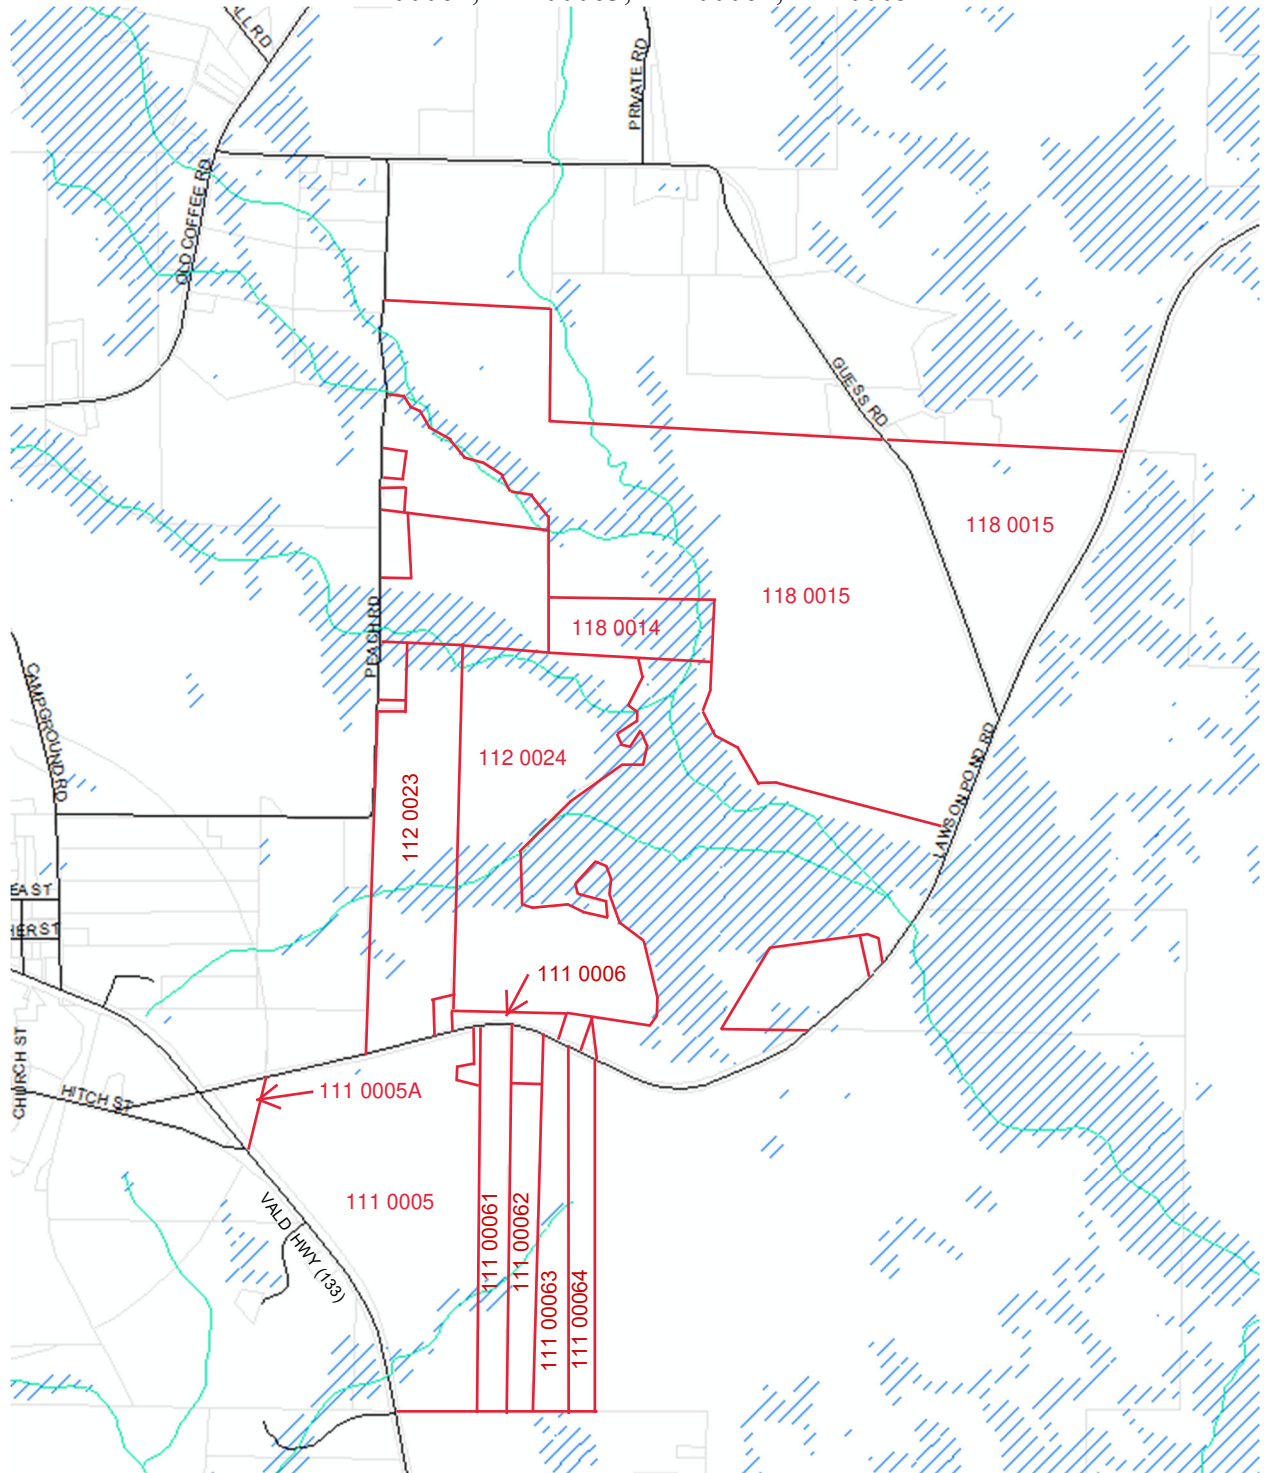

# LOCATION MAP MORVEN SOLAR

Tax Map/Parcels 118 0014, 118 0015, 112 0023, 112 0024, 111 0005, 111 0006, 111 00061, 111 00062, 111 00063, 111 00064, 111 0005A

NOTE: PARCEL OUTLINES ARE  
DIAGRAMMATIC ONLY