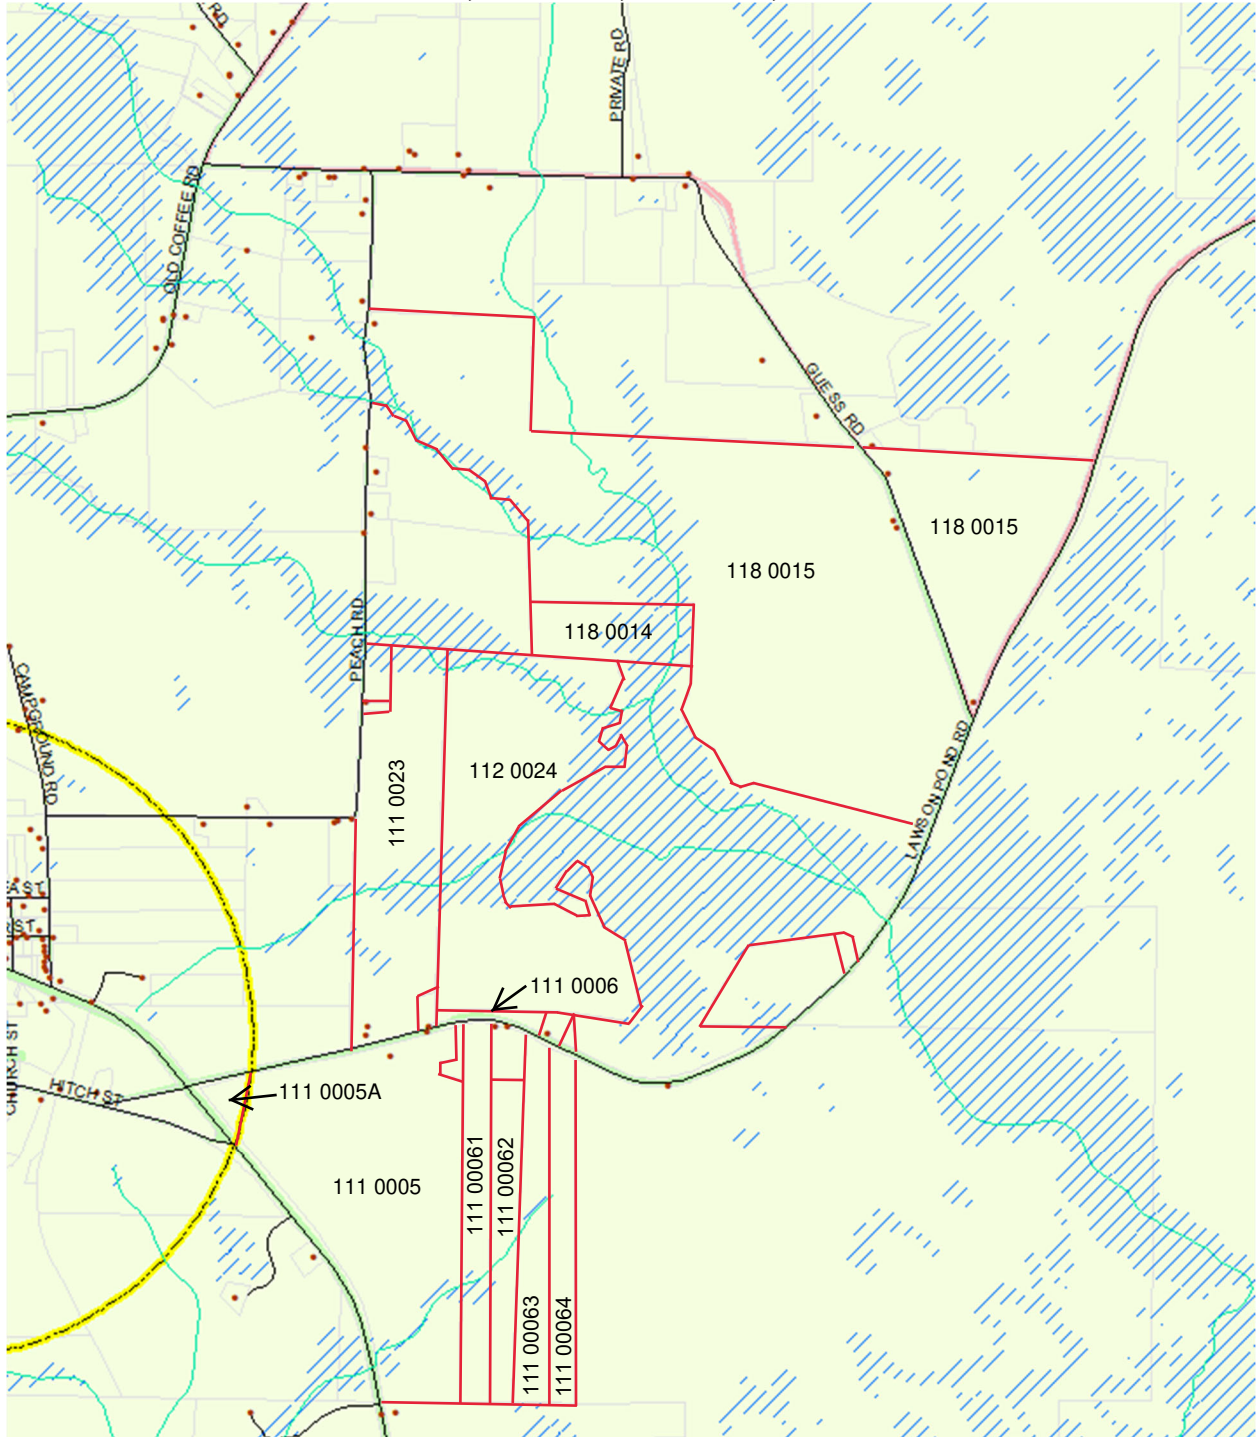

# ZONING MAP

## MORVEN SOLAR

Tax Map/Parcels 118 0014, 118 0015, 112 0023, 112 0024, 111 0005, 111 0006, 111 00061, 111 00062, 111 00063, 111 00064, 111 0005A

NOTE: PARCEL OUTLINES ARE  
DIAGRAMMATIC ONLY